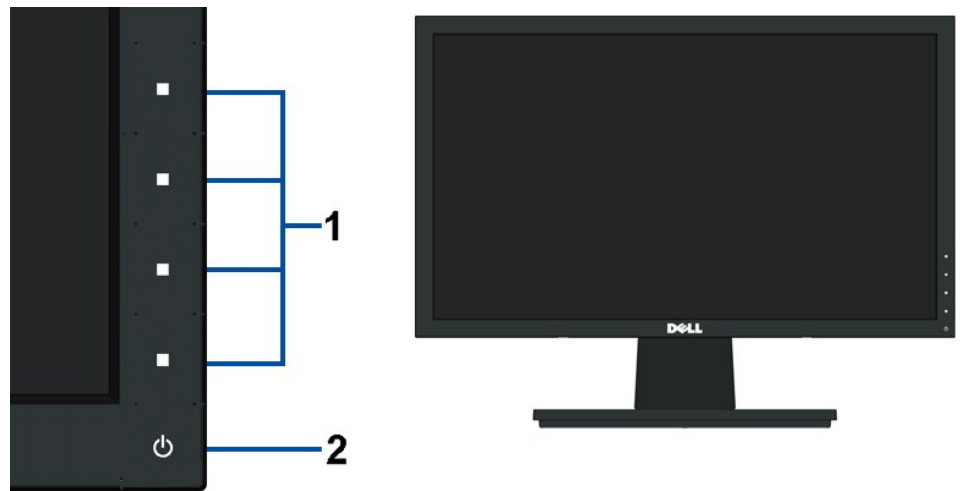

o-Rs(WS) eдW(WS)

DELL

(eдN(WS) p(WS) , Rs(WS) K-т) –e-с-P(WS) ■	.1
(e-д-е-Rs(WS) eдW(WS) / p(WS) eдN(WS) ■	.2

Գրություն	Պատկեր	Թիվ
Վերին և ստորին ճեղքներով 100mm x 100mm VESA մոնիտորի փակարկ		1
Վերին և ստորին ճեղքներով 100mm x 100mm VESA մոնիտորի փակարկ		2
Վերին և ստորին ճեղքներով 100mm x 100mm VESA մոնիտորի փակարկ		3
Վերին և ստորին ճեղքներով 100mm x 100mm VESA մոնիտորի փակարկ		4
Վերին և ստորին ճեղքներով 100mm x 100mm VESA մոնիտորի փակարկ		5