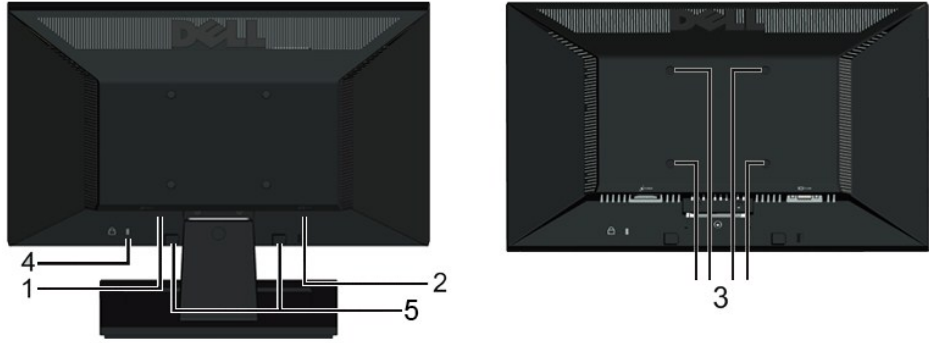

o-Rs(WS) eдW(WS)

DELL

(eдN(WS) p(WS) , Rs(WS) K-т) –e-с-P(WS) ■	.1
(e-д-е-Rs(WS) eдW(WS) / p(WS) eдN(WS) ■	.2

Գրություն	Պատկեր	Թիվ
Վերին և ստորին ճեղքներով 100mm x 100mm VESA մոնիտորի փակարկ		1
Վերին և ստորին ճեղքներով 100mm x 100mm VESA մոնիտորի փակարկ		2
Վերին և ստորին ճեղքներով 100mm x 100mm VESA մոնիտորի փակարկ		3
Վերին և ստորին ճեղքներով 100mm x 100mm VESA մոնիտորի փակարկ		4
Վերին և ստորին ճեղքներով 100mm x 100mm VESA մոնիտորի փակարկ		5

DELL

Նստի վրա Բաց

DELL

Գրություն	Պատկեր	Թիվ
Վերին և ստորին ճեղքներով 100mm x 100mm VESA մոնիտորի փակարկ		1
Վերին և ստորին ճեղքներով 100mm x 100mm VESA մոնիտորի փակարկ		2

GND-sync	10
ΓHP	11
DCC	12
ΨP-α	13
ΨP-β	14
DCC-β	15